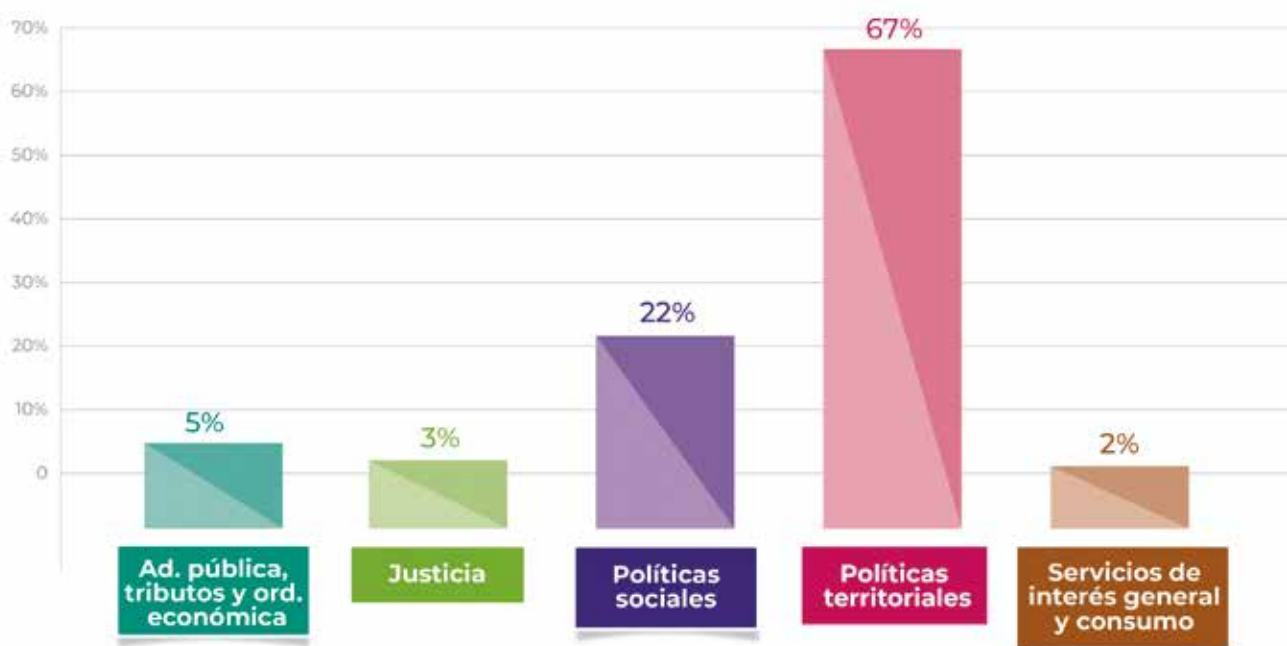

### 7.2.3. Mediaciones

La labor de mediación de la Oficina del dPA, con un total de 173 actuaciones durante 2019, ha sido muy significativa, superando las previsiones iniciales.

Distribución de las mediaciones por grandes grupos de materias.

En este gráfico, en cada provincia se relaciona el porcentaje que representa su peso poblacional en Andalucía y el porcentaje de las actuaciones del DPA en esa provincia, con el porcentaje que han supuesto nuestras intervenciones de mediación.

Distribución de mediaciones en relación al peso poblacional, por provincias.