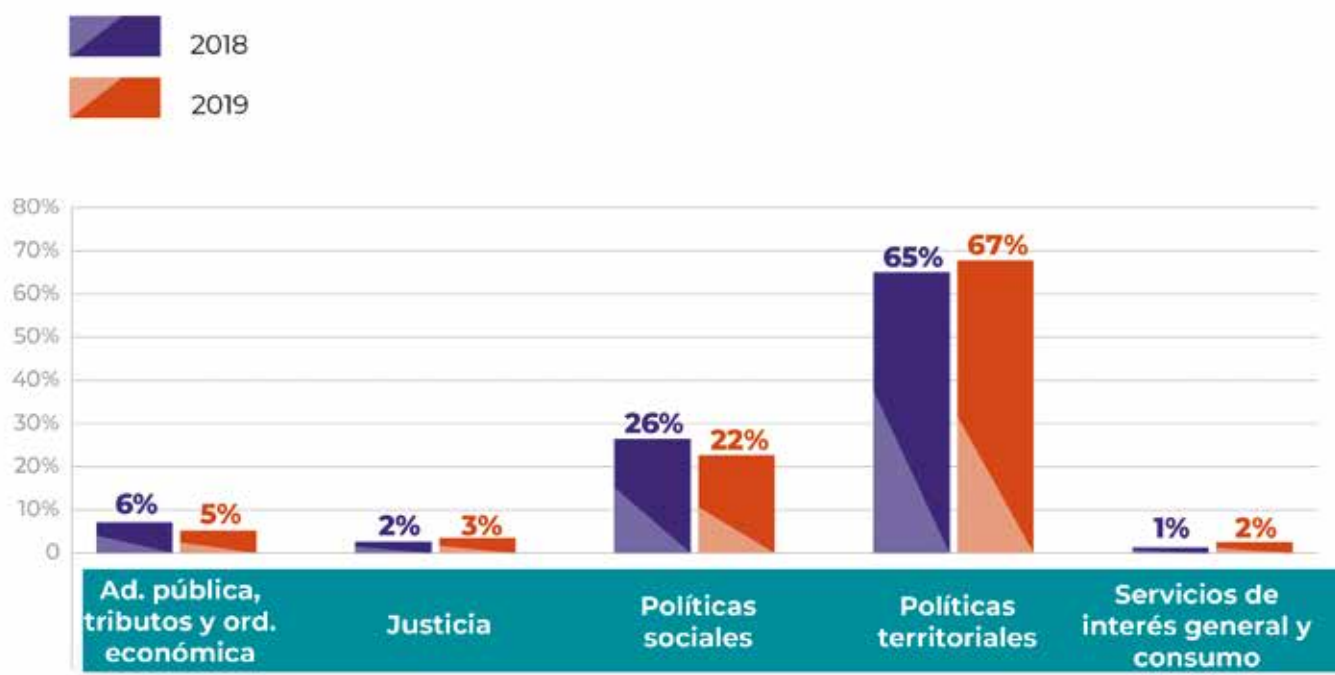

### 7.2.3. Mediaciones

La labor de mediación de la Oficina del dPA, con un total de 173 actuaciones durante 2019, ha sido muy significativa, superando las previsiones iniciales.

Distribución de las mediaciones por grandes grupos de materias.

En este gráfico, en cada provincia se relaciona el porcentaje que representa su peso poblacional en Andalucía y el porcentaje de las actuaciones del DPA en esa provincia, con el porcentaje que han supuesto nuestras intervenciones de mediación.