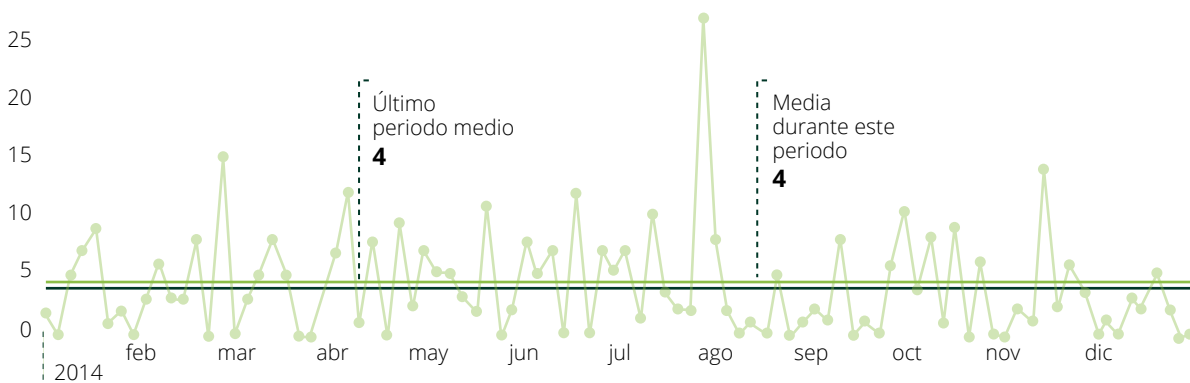

■ Alcance de la publicación (número de usuarios a los que se mostró la publicación)

— “Me gusta”

— Veces que se ha compartido

— Comentarios

4.1.5

Alcance de publicaciones en atención a la materia tratada

En cuanto a las materias que más interés despiertan en esta red social, destacan los asuntos de índole social y las intervenciones realizadas por parte del titular de la Institución.

Materia	Fecha	Alcance	Compartido	Comentarios	Me gusta	Impresiones
Educación	25/03/2014	9544	129	12	180	19896
Justicia	11/06/2014	5960	110	63	240	12403
Igualdad	23/09/2014	4786	102	5	250	8957
Salud	12/12/2014	3256	79	7	174	6857
Salud	17/07/2014	2728	39	12	85	5032
Medio Ambiente	30/07/2014	1981	22	5	35	4081
Dependencia	12/12/2014	1962	24	0	80	4191
Cláusulas suelo	06/06/2014	1850	13	1	47	3460
Menores extranjeros	23/06/2014	1762	21	2	38	3312
Cláusulas suelo	20/02/2014	1759	24	8	44	3445
Tráfico/Discap.	11/12/2014	1661	30	9	96	3660
Dependencia	18/08/2014	1585	20	1	27	3262
Admón. Tributaria	10/12/2014	1470	26	0	45	3030
Menores	25/07/2014	1412	29	4	75	2958
Trabajo	25/12/2014	1368	18	4	13	2812