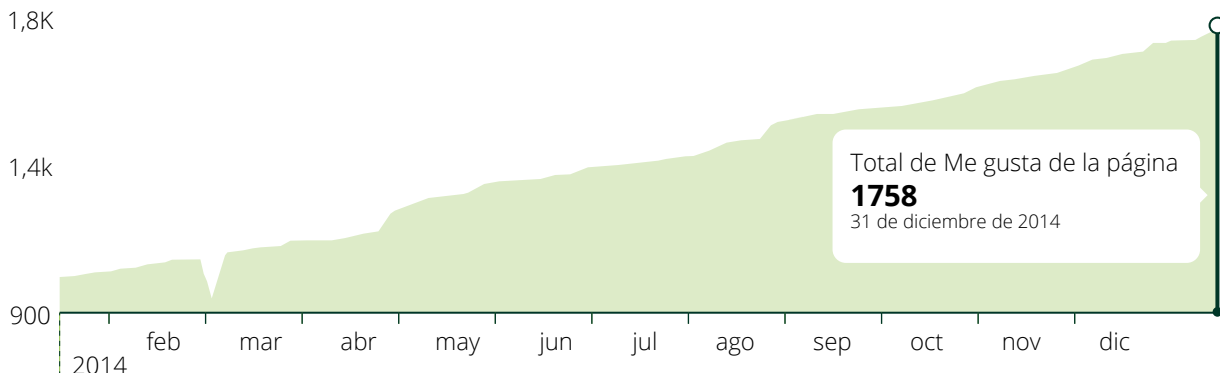

02.4.1 Facebook

www.facebook.com/DefensordelPuebloAndaluz

4.1.1 Evolución del número de fans

Comenzamos el año 2014 con 997 fans, habiéndose registrado un incremento de 761 a lo largo del año, de tal forma que el número total de fans a 31 diciembre 2014 es de 1.758.

En este sentido, hemos experimentado un incremento del 76.3%.

Total de Me gusta de la página

4.1.2 Perfil de nuestros fans

En cuanto al perfil medio de dichos fans, éste se sitúa en el entorno de edad comprendido entre los 35 y los 44 años (32%), siendo el sexo femenino el que predomina entre nuestros seguidores.