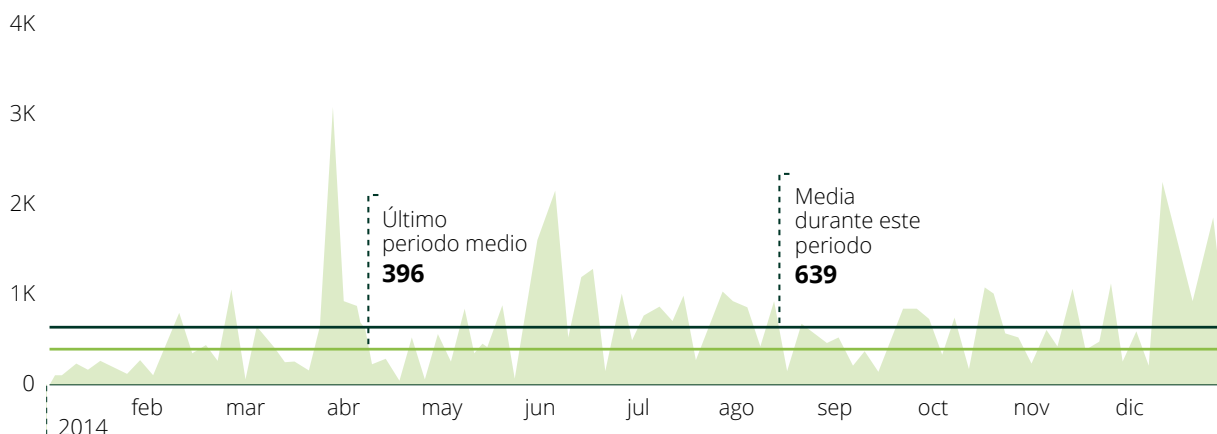

4.1.3 Procedencia geográfica de nuestros fans

Por lo que concierne al lugar de origen de nuestros fans, parece ser que en Sevilla es donde se concentra la mayoría de personas a las que les gusta nuestra página, seguida de Málaga, Granada, Córdoba, Madrid, Algeciras, Almería, Cádiz, Jaén, Huelva y El Puerto de Santa María.

Ciudad	Fans
Sevilla	436
Málaga	127
Granada	92
Córdoba	59
Madrid	58
Algeciras	36
Almería	36
Cádiz	33
Jaen	32
Huelva	30
Santa María	24

De este modo, se detecta la gran acogida de nuestra página de Facebook en Andalucía, frente al resto de lugares desde donde es visitada.

4.1.4 Actividad registrada en la página y alcance de publicaciones

Con respecto a la actividad registrada en la página y al alcance de las publicaciones habidas en ella, a continuación se ofrece información sobre el particular.

■ Alcance de la publicación (número de usuarios a los que se mostró la publicación)