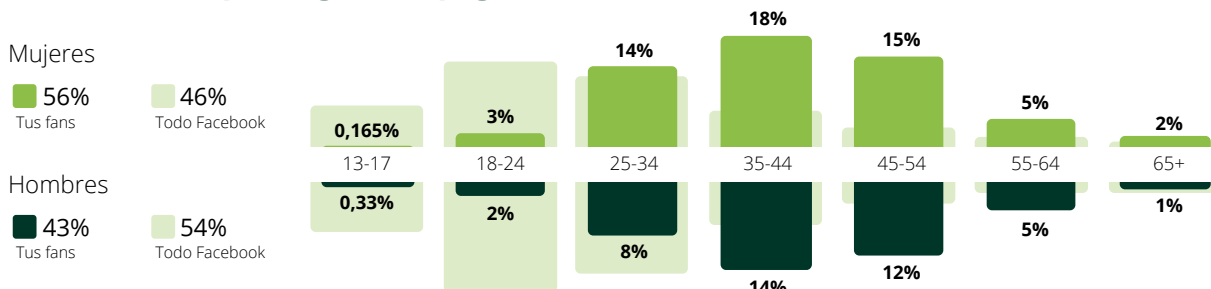

Personas a las que les gusta tu página