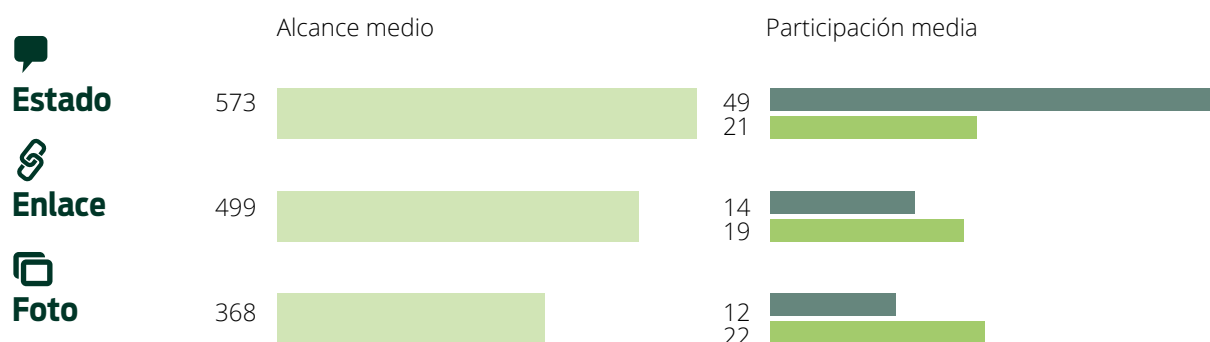

■ Alcance de la publicación (número de usuarios a los que se mostró la publicación)

— “Me gusta”

— Veces que se ha compartido

— Comentarios

4.1.5

Alcance de publicaciones en atención a la materia tratada

En cuanto a las materias que más interés despiertan en esta red social, destacan los asuntos de índole social y las intervenciones realizadas por parte del titular de la Institución.

Materia	Fecha	Alcance	Compartido	Comentarios	Me gusta	Impresiones
Educación	25/03/2014	9544	129	12	180	19896
Justicia	11/06/2014	5960	110	63	240	12403
Igualdad	23/09/2014	4786	102	5	250	8957
Salud	12/12/2014	3256	79	7	174	6857
Salud	17/07/2014	2728	39	12	85	5032
Medio Ambiente	30/07/2014	1981	22	5	35	4081
Dependencia	12/12/2014	1962	24	0	80	4191
Cláusulas suelo	06/06/2014	1850	13	1	47	3460
Menores extranjeros	23/06/2014	1762	21	2	38	3312
Cláusulas suelo	20/02/2014	1759	24	8	44	3445
Tráfico/Discap.	11/12/2014	1661	30	9	96	3660
Dependencia	18/08/2014	1585	20	1	27	3262
Admón. Tributaria	10/12/2014	1470	26	0	45	3030
Menores	25/07/2014	1412	29	4	75	2958
Trabajo	25/12/2014	1368	18	4	13	2812