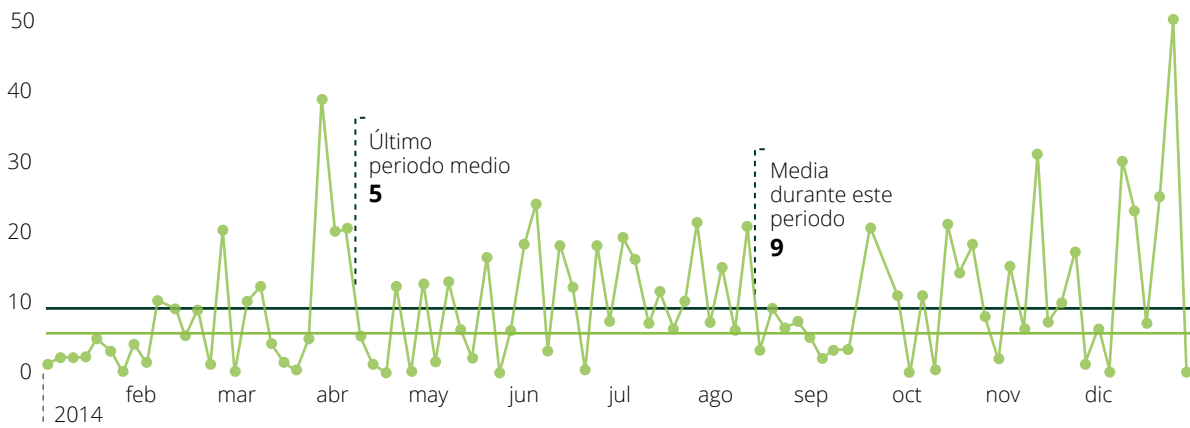

En este sentido, hemos experimentado un incremento del 76.3%.

Total de Me gusta de la página

4.1.2 Perfil de nuestros fans

En cuanto al perfil medio de dichos fans, éste se sitúa en el entorno de edad comprendido entre los 35 y los 44 años (32%), siendo el sexo femenino el que predomina entre nuestros seguidores.

4.1.4 Actividad registrada en la página y alcance de publicaciones

Con respecto a la actividad registrada en la página y al alcance de las publicaciones habidas en ella, a continuación se ofrece información sobre el particular.

■ Alcance de la publicación (número de usuarios a los que se mostró la publicación)

— “Me gusta”

— Veces que se ha compartido

— Comentarios

4.1.5

Alcance de publicaciones en atención a la materia tratada

En cuanto a las materias que más interés despiertan en esta red social, destacan los asuntos de índole social y las intervenciones realizadas por parte del titular de la Institución.

Materia	Fecha	Alcance	Compartido	Comentarios	Me gusta	Impresiones
Educación	25/03/2014	9544	129	12	180	19896
Justicia	11/06/2014	5960	110	63	240	12403
Igualdad	23/09/2014	4786	102	5	250	8957
Salud	12/12/2014	3256	79	7	174	6857
Salud	17/07/2014	2728	39	12	85	5032
Medio Ambiente	30/07/2014	1981	22	5	35	4081
Dependencia	12/12/2014	1962	24	0	80	4191
Cláusulas suelo	06/06/2014	1850	13	1	47	3460
Menores extranjeros	23/06/2014	1762	21	2	38	3312
Cláusulas suelo	20/02/2014	1759	24	8	44	3445
Tráfico/Discap.	11/12/2014	1661	30	9	96	3660
Dependencia	18/08/2014	1585	20	1	27	3262
Admón. Tributaria	10/12/2014	1470	26	0	45	3030
Menores	25/07/2014	1412	29	4	75	2958
Trabajo	25/12/2014	1368	18	4	13	2812