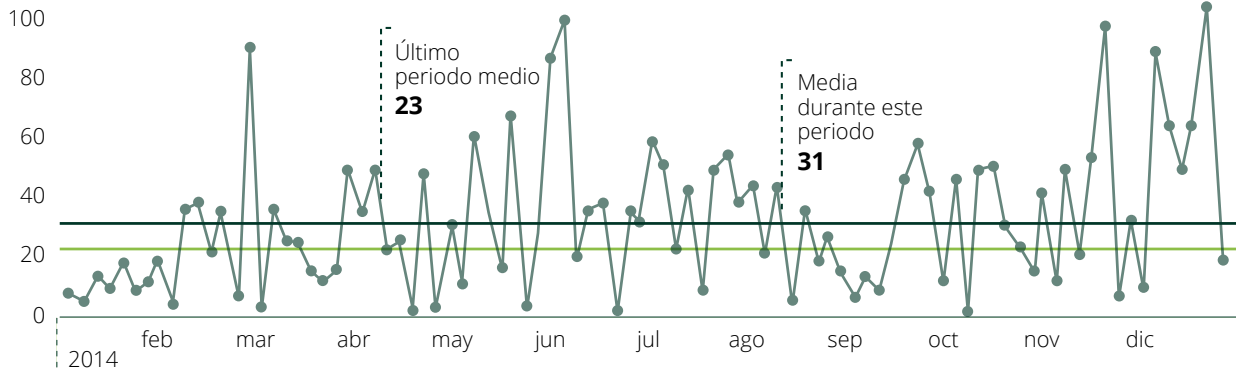

— “Me gusta”