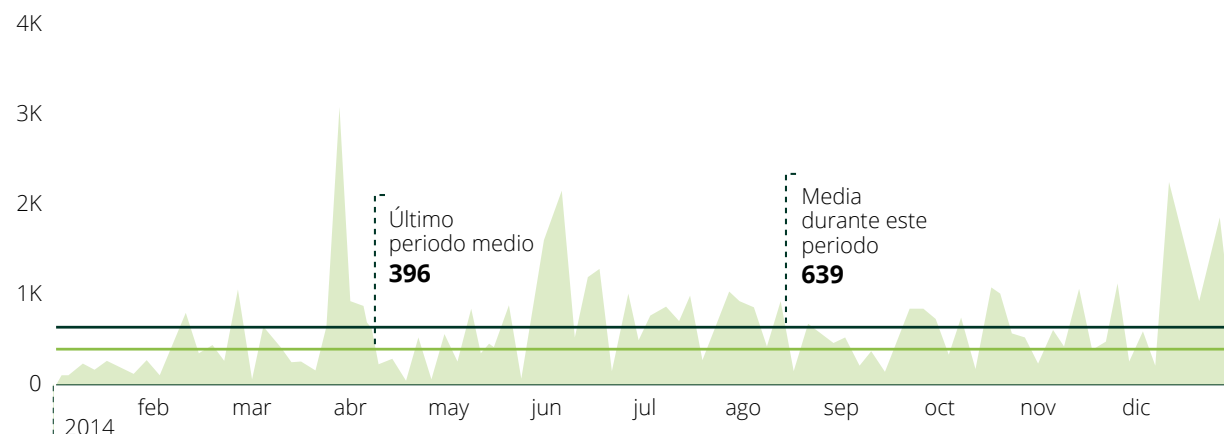

02.4.1.3 Procedencia geográfica de nuestros fans

Por lo que concierne al lugar de origen de nuestros fans, parece ser que en Sevilla es donde se concentra la mayoría de personas a las que les gusta nuestra página, seguida de Málaga, Granada, Córdoba, Madrid, Algeciras, Almería, Cádiz, Jaén, Huelva y El Puerto de Santa María.

Ciudad
Sevilla
Málaga
Granada
Córdoba
Madrid
Algeciras
Almería
Cádiz
Jaen
Huelva
Santa María

De este modo, se detecta la gran acogida de nuestra página de Facebook en Andalucía, frente al resto de lugares desde donde es visitada.

02.4.1.4 Actividad registrada en la página y alcance de publicaciones

Con respecto a la actividad registrada en la página y al alcance de las publicaciones habidas en ella, a continuación se ofrece información sobre el particular.

■ Alcance de la publicación (número de usuarios a los que se mostró la publicación)