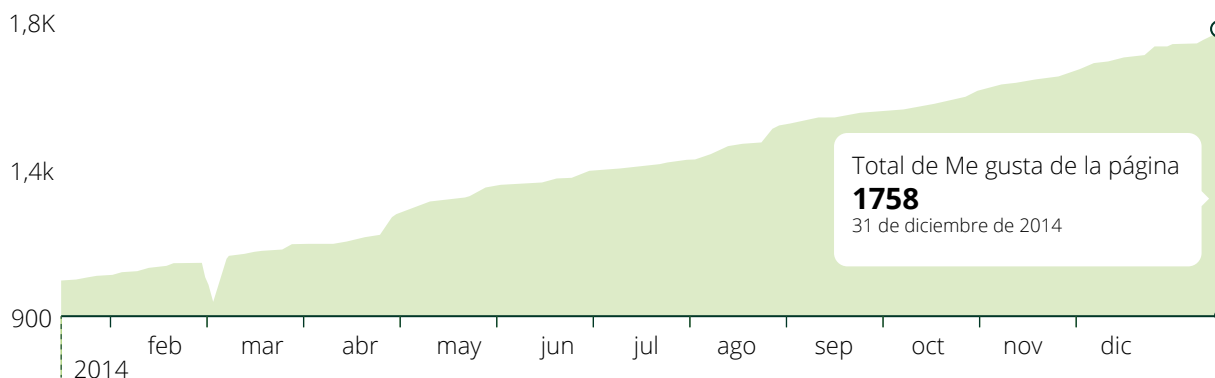

02.4.1 Facebook

www.facebook.com/DefensordelPuebloAndaluz

02.4.1.1 Evolución del número de fans

Comenzamos el año 2014 con 997 fans, habiéndose registrado un incremento de 761 a lo largo del año, de tal forma que el número total de fans a 31 diciembre 2014 es de 1.758.

En este sentido, hemos experimentado un incremento del 76.3%.

■ Total de Me gusta de la página

02.4.1.2 Perfil de nuestros fans

En cuanto al perfil medio de dichos fans, éste se sitúa en el entorno de edad comprendido entre los 35 y los 44 años (32%), siendo el sexo femenino el que predomina entre nuestros seguidores.

Personas a las que les gusta tu página

02.4.1.3 Procedencia geográfica de nuestros fans

Por lo que concierne al lugar de origen de nuestros fans, parece ser que en Sevilla es donde se concentra la mayoría de personas a las que les gusta nuestra página, seguida de Málaga, Granada, Córdoba, Madrid, Algeciras, Almería, Cádiz, Jaén, Huelva y El Puerto de Santa María.