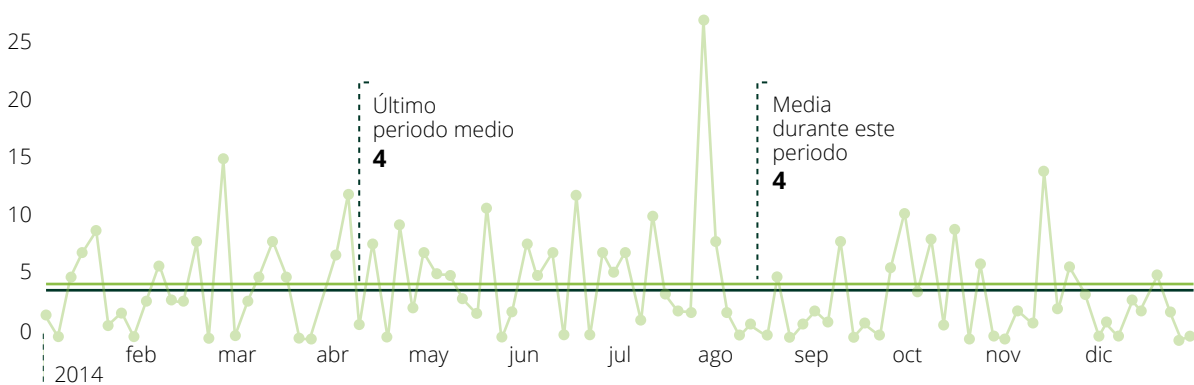

En este sentido, hemos experimentado un incremento del 76.3%.

■ Total de Me gusta de la página

02.4.1.2 Perfil de nuestros fans

En cuanto al perfil medio de dichos fans, éste se sitúa en el entorno de edad comprendido entre los 35 y los 44 años (32%), siendo el sexo femenino el que predomina entre nuestros seguidores.

■ Alcance de la publicación (número de usuarios a los que se mostró la publicación)

— “Me gusta”

— Veces que se ha compartido

— Comentarios

02.4.1.5 Alcance de publicaciones en atención a la materia tratada

En cuanto a las materias que más interés despiertan en esta red social, destacan los asuntos de índole social y las intervenciones realizadas por parte del titular de la Institución.

Materia	Fecha	Alcance	Compartido	Comentarios	Me gusta	Impresiones
Educación	25/03/2014	9544	129	12	180	19896
Justicia	11/06/2014	5960	110	63	240	12403
Igualdad	23/09/2014	4786	102	5	250	8957
Salud	12/12/2014	3256	79	7	174	6857
Salud	17/07/2014	2728	39	12	85	5032
Medio Ambiente	30/07/2014	1981	22	5	35	4081
Dependencia	12/12/2014	1962	24	0	80	4191
Cláusulas suelo	06/06/2014	1850	13	1	47	3460
Menores extranjeros	23/06/2014	1762	21	2	38	3312
Cláusulas suelo	20/02/2014	1759	24	8	44	3445
Tráfico/Discap.	11/12/2014	1661	30	9	96	3660
Dependencia	18/08/2014	1585	20	1	27	3262
Admón. Tributaria	10/12/2014	1470	26	0	45	3030
Menores	25/07/2014	1412	29	4	75	2958
Trabajo	25/12/2014	1368	18	4	13	2812