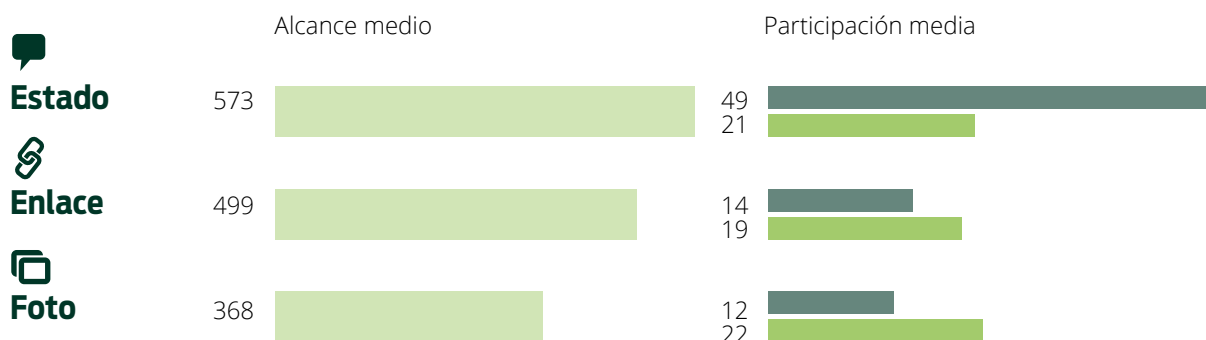

02.4.1.4 Actividad registrada en la página y alcance de publicaciones

Con respecto a la actividad registrada en la página y al alcance de las publicaciones habidas en ella, a continuación se ofrece información sobre el particular.

■ Alcance de la publicación (número de usuarios a los que se mostró la publicación)

— “Me gusta”

— Veces que se ha compartido

— Comentarios

02.4.1.5 Alcance de publicaciones en atención a la materia tratada

En cuanto a las materias que más interés despiertan en esta red social, destacan los asuntos de índole social y las intervenciones realizadas por parte del titular de la Institución.

Materia	Fecha	Alcance	Compartido	Comentarios	Me gusta	Impresiones
Educación	25/03/2014	9544	129	12	180	19896
Justicia	11/06/2014	5960	110	63	240	12403
Igualdad	23/09/2014	4786	102	5	250	8957
Salud	12/12/2014	3256	79	7	174	6857
Salud	17/07/2014	2728	39	12	85	5032
Medio Ambiente	30/07/2014	1981	22	5	35	4081
Dependencia	12/12/2014	1962	24	0	80	4191
Cláusulas suelo	06/06/2014	1850	13	1	47	3460
Menores extranjeros	23/06/2014	1762	21	2	38	3312
Cláusulas suelo	20/02/2014	1759	24	8	44	3445
Tráfico/Discap.	11/12/2014	1661	30	9	96	3660
Dependencia	18/08/2014	1585	20	1	27	3262
Admón. Tributaria	10/12/2014	1470	26	0	45	3030
Menores	25/07/2014	1412	29	4	75	2958
Trabajo	25/12/2014	1368	18	4	13	2812