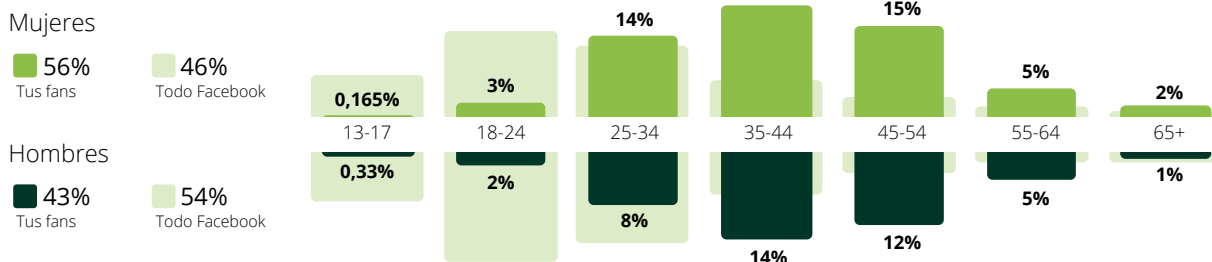

Personas a las que les gusta tu página