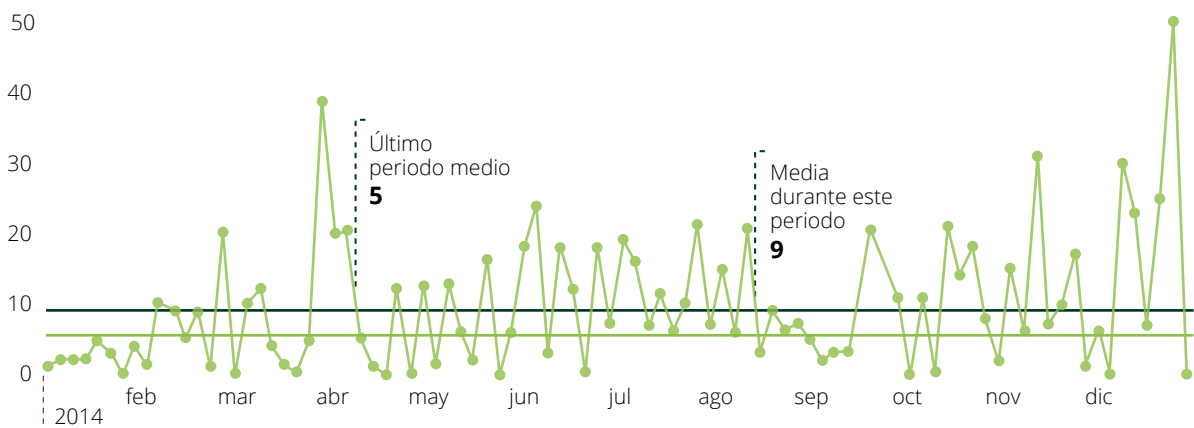

En este sentido, hemos experimentado un incremento del 76.3%.

■ Total de Me gusta de la página

02.4.1.2 Perfil de nuestros fans

En cuanto al perfil medio de dichos fans, éste se sitúa en el entorno de edad comprendido entre los 35 y los 44 años (32%), siendo el sexo femenino el que predomina entre nuestros seguidores.

02.4.1.4 Actividad registrada en la página y alcance de publicaciones

Con respecto a la actividad registrada en la página y al alcance de las publicaciones habidas en ella, a continuación se ofrece información sobre el particular.

■ Alcance de la publicación (número de usuarios a los que se mostró la publicación)

— “Me gusta”

— Veces que se ha compartido

— Comentarios

02.4.1.5 Alcance de publicaciones en atención a la materia tratada

En cuanto a las materias que más interés despiertan en esta red social, destacan los asuntos de índole social y las intervenciones realizadas por parte del titular de la Institución.

Materia	Fecha	Alcance	Compartido	Comentarios	Me gusta	Impresiones
Educación	25/03/2014	9544	129	12	180	19896
Justicia	11/06/2014	5960	110	63	240	12403
Igualdad	23/09/2014	4786	102	5	250	8957
Salud	12/12/2014	3256	79	7	174	6857
Salud	17/07/2014	2728	39	12	85	5032
Medio Ambiente	30/07/2014	1981	22	5	35	4081
Dependencia	12/12/2014	1962	24	0	80	4191
Cláusulas suelo	06/06/2014	1850	13	1	47	3460
Menores extranjeros	23/06/2014	1762	21	2	38	3312
Cláusulas suelo	20/02/2014	1759	24	8	44	3445
Tráfico/Discap.	11/12/2014	1661	30	9	96	3660
Dependencia	18/08/2014	1585	20	1	27	3262
Admón. Tributaria	10/12/2014	1470	26	0	45	3030
Menores	25/07/2014	1412	29	4	75	2958
Trabajo	25/12/2014	1368	18	4	13	2812