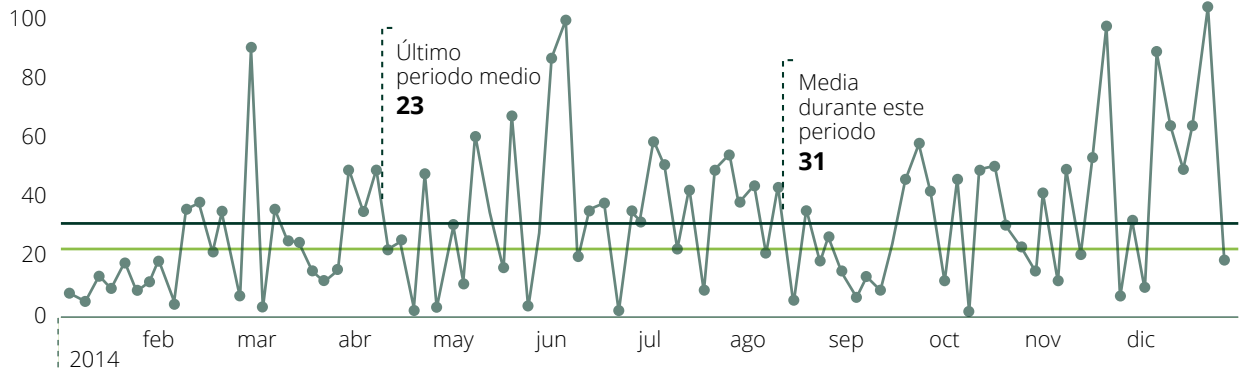

— “Me gusta”