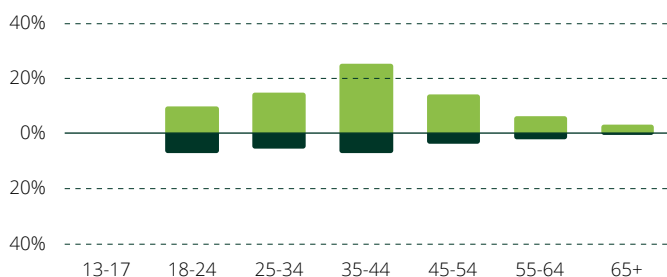

Año	Vídeos subidos	Reproducciones
2012	10	700
2013	36	5.566
2014	33	5.008
<b>TOTAL</b>	<b>79</b>	<b>11.274</b>

## 4.3.2 Perfil de usuarios/as

En cuanto al perfil que presentan los usuarios y usuarias de nuestro canal YouTube, debe significarse que la mayoría son varones de edad comprendida entre los 35 y los 44 años.

Ubicaciones de visualización principales	Visualizaciones	13-17 años	18-24 años	25-34 años	35-44 años	44-54 años	55-64 años	65+ años
<b>España</b>	<b>4.112</b>	<b>0,0%</b>	<b>15%</b>	<b>21%</b>	<b>36%</b>	<b>21%</b>	<b>6,9%</b>	<b>0,0%</b>