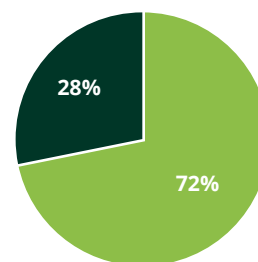

Año	Vídeos subidos	Reproducciones
2012	10	700
2013	36	5.566
2014	33	5.008
<b>TOTAL</b>	<b>79</b>	<b>11.274</b>

## 4.3.2 Perfil de usuarios/as

En cuanto al perfil que presentan los usuarios y usuarias de nuestro canal YouTube, debe significarse que la mayoría son varones de edad comprendida entre los 35 y los 44 años.

Ubicaciones de visualización principales	Visualizaciones	13-17 años	18-24 años	25-34 años	35-44 años	44-54 años	55-64 años	65+ años
<b>España</b>	<b>4.112</b>	<b>0,0%</b>	<b>15%</b>	<b>21%</b>	<b>36%</b>	<b>21%</b>	<b>6,9%</b>	<b>0,0%</b>